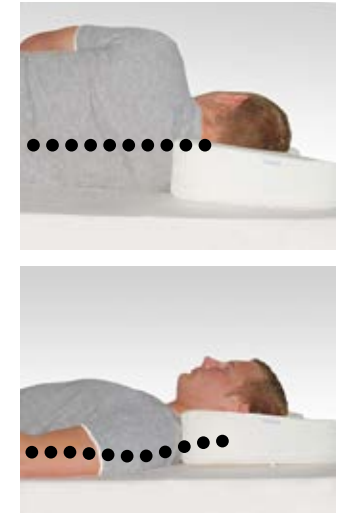

Kann von beiden Seiten verwendet werden.

Die Mulde muss oben sein.