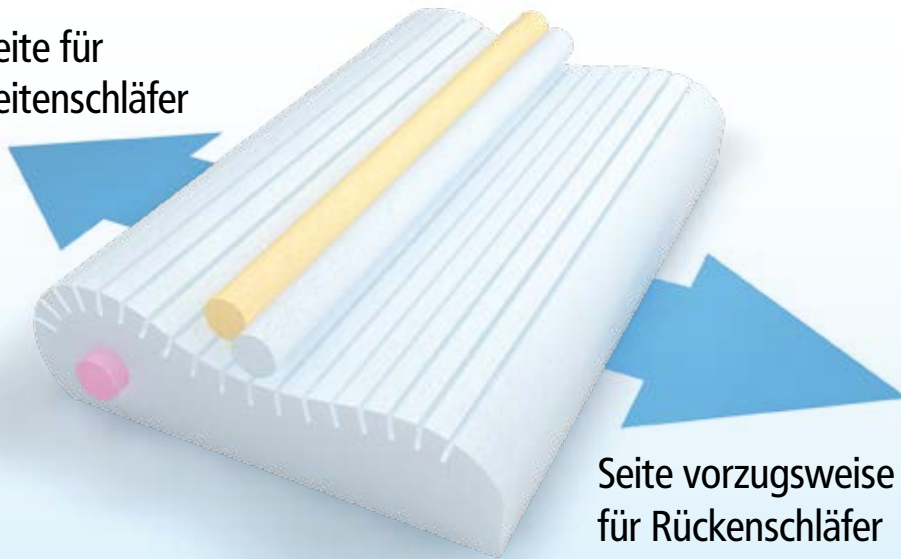

Seite für Seitenschläfer

Seite vorzugsweise für Rückenschläfer

Die Inlays können je nach eigenem Empfinden ausgewechselt werden!
(weich-weiß, mittel-gelb, hart-pink)

purafly

Das Außergewöhnliche

Die innovative Form mit Mulde und Loch bewirkt eine vortreffliche Abstützung des Kopfes und des Nackens. Zusätzlich ist das Kissen keilförmig geschnitten und besitzt damit zwei verschiedene Höhen. Seiten- und vor allem Rückenschläfer finden so die Erholung, die sie benötigen.