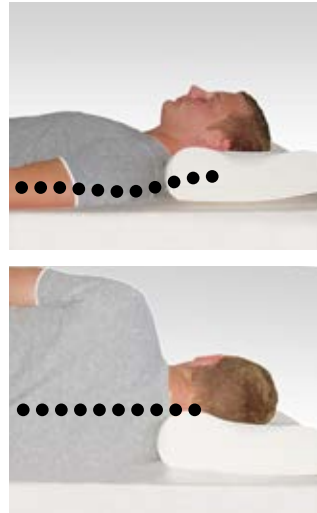

## Das Variable

Kopfkissen gibt es viele, aber mit puraneck erleben Sie einen Schlafgenuss der außergewöhnlichen Art. Dieses Kopfkissen ist extra breit. So brauchen Sie es beim Umdrehen nicht ständig zurechtzurücken. Zudem wird es mit drei verschiedenen harten Inlays geliefert. Damit kann man es optimal auf die eigenen Bedürfnisse anpassen.